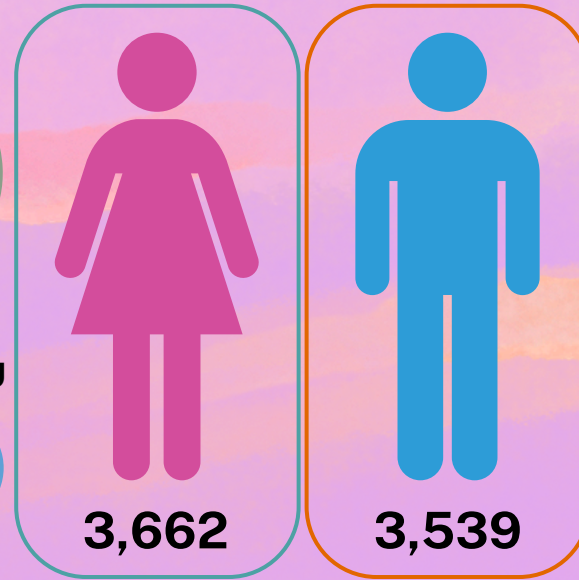

รายงานจำนวนประชากรในพื้นที่ตำบลบ้านเตื่อ อำเภอเมืองหนองคาย จังหวัดหนองคาย

ข้อมูล ณ เดือน มีนาคม 2569

พื้นที่	ชาย	หญิง	รวม(คน)
หมู่ที่ 1 หมากก่อง	352	338	690
หมู่ที่ 2 เตื่อ	186	235	421
หมู่ที่ 3 เสริมสุข	85	66	151
หมู่ที่ 4 หัวหาดใต้	355	363	718
หมู่ที่ 5 พวกใต้	222	198	420
หมู่ที่ 6 ปากสวย	185	207	392
หมู่ที่ 7 หัวหาดเหนือ	208	239	447
หมู่ที่ 8 เตื่อใต้	202	211	413
หมู่ที่ 9 พวกเหนือ	270	297	567
หมู่ที่ 10 หาดศรีทอง	232	222	454
หมู่ที่ 11 พวกกลาง	200	232	432
หมู่ที่ 12 หาดเจริญ	192	191	383
หมู่ที่ 13 เตื่ออุดม	303	323	626
หมู่ที่ 14 กุ่มสว่าง	180	161	341
หมู่ที่ 15 เตื่อเจริญ	187	201	388
หมู่ที่ 16 ท่าสำราญ	180	178	358

ผู้สูงอายุ

1,441 คน

จำนวนประชากรทั้งตำบล

7,201

ข้อมูล ณ วันที่ 31 มีนาคม 2569

เด็กอายุไม่เกิน 6 ขวบ

243 คน

227 คน