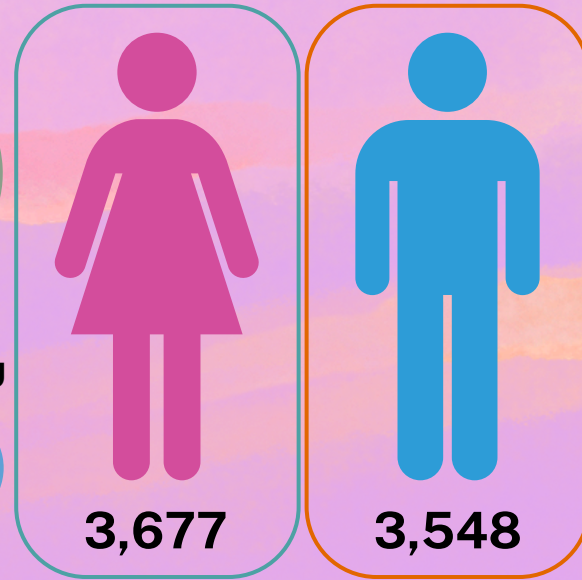

# รายงานจำนวนประชากรในพื้นที่ตำบลบ้านเตื่อ อำเภอเมืองหนองคาย จังหวัดหนองคาย

ข้อมูล ณ เดือน มกราคม 2569

พื้นที่	ชาย	หญิง	รวม(คน)
หมู่ที่ 1 หมากร่อง	351	341	692
หมู่ที่ 2 เตื่อ	188	235	423
หมู่ที่ 3 เสริมสุข	85	66	151
หมู่ที่ 4 หัวหาดใต้	355	364	719
หมู่ที่ 5 พวกใต้	221	198	419
หมู่ที่ 6 ปากสวย	186	207	393
หมู่ที่ 7 หัวหาดเหนือ	209	239	448
หมู่ที่ 8 เตื่อใต้	201	213	414
หมู่ที่ 9 พวกเหนือ	269	298	567
หมู่ที่ 10 หาดศรีทอง	234	228	462
หมู่ที่ 11 พวกกลาง	201	232	433
หมู่ที่ 12 หาดเจริญ	193	191	384
หมู่ที่ 13 เตื่ออุดม	305	325	630
หมู่ที่ 14 กุ่มสว่าง	182	162	344
หมู่ที่ 15 เตื่อเจริญ	187	200	387
หมู่ที่ 16 ท่าสำราญ	181	178	359

ผู้สูงอายุ

1,425 คน

จำนวนประชากรทั้งตำบล

7,225

ข้อมูล ณ วันที่ 31 มกราคม 2569

เด็กอายุไม่เกิน 6 ขวบ

241 คน

220 คน