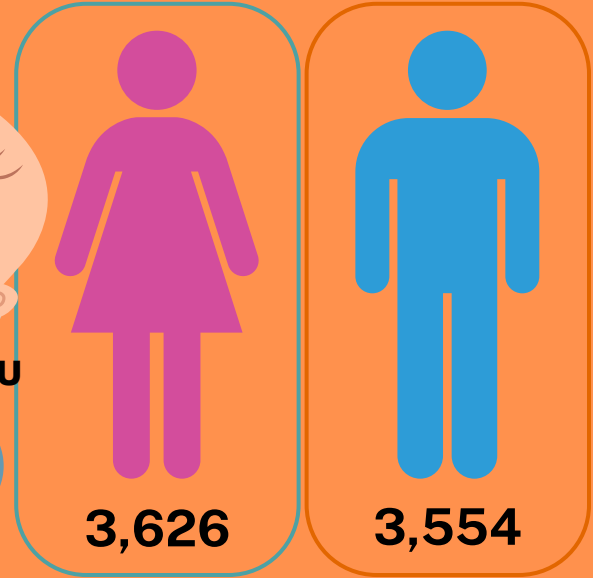

รายงานจำนวนประชากรในพื้นที่ตำบลบ้านเตื่อ อำเภอเมืองหนองคาย จังหวัดหนองคาย

ข้อมูล ณ เดือน ตุลาคม 2566

ผู้สูงอายุ

1,259 คน

จำนวนประชากรทั้งตำบล

7,180

ข้อมูล ณ วันที่ 31 ตุลาคม 2566

ผู้พิการ

205 คน

เด็กอายุไม่เกิน 6 ขวบ

230 คน

3,626

Female

3,554

Men

51%

49%

พื้นที่	ชาย	หญิง	รวม(คน)
หมู่ที่ 1 หมากก่อง	345	340	685
หมู่ที่ 2 เตื่อ	186	234	420
หมู่ที่ 3 เสริมสุข	87	68	155
หมู่ที่ 4 หัวหาดใต้	366	366	732
หมู่ที่ 5 พวกใต้	228	208	436
หมู่ที่ 6 ปากสวย	186	209	395
หมู่ที่ 7 หัวหาดเหนือ	226	247	473
หมู่ที่ 8 เตื่อใต้	204	204	408
หมู่ที่ 9 พวกเหนือ	268	294	562
หมู่ที่ 10 หาดศรีทอง	200	192	392
หมู่ที่ 11 พวกกลาง	204	232	436
หมู่ที่ 12 หาดเจริญ	207	190	397
หมู่ที่ 13 เตื่ออุดม	311	326	637
หมู่ที่ 14 ท่งสว่าง	166	146	312
หมู่ที่ 15 เตื่อเจริญ	191	199	390
หมู่ที่ 16 ท่าสำราญ	179	171	350