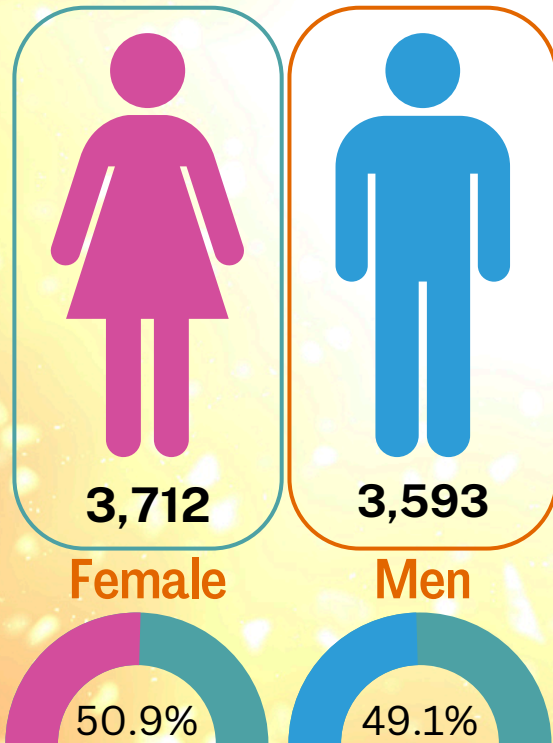

รายงาน จำนวนประชากรในพื้นที่ตำบลบ้านเตื่อ อำเภอเมืองหนองคาย จังหวัดหนองคาย

ผู้สูงอายุ
1,210 คน

ผู้พิการ
204 คน

จำนวนประชากรทั้งตำบล

7,305

ข้อมูล ณ วันที่ 31 มกราคม 2566

ข้อมูล ณ เดือน มกราคม 2566

พื้นที่	ชาย	หญิง	รวม(คน)
หมู่ที่ 1 หมากก่อง	347	358	705
หมู่ที่ 2 เตื่อ	193	245	438
หมู่ที่ 3 เสริมสุข	93	73	166
หมู่ที่ 4 หัวหาดใต้	376	373	749
หมู่ที่ 5 พวกใต้	230	212	442
หมู่ที่ 6 ปากสวย	187	209	396
หมู่ที่ 7 หัวหาดเหนือ	230	264	494
หมู่ที่ 8 เตื่อใต้	203	207	410
หมู่ที่ 9 พวกเหนือ	279	302	581
หมู่ที่ 10 หาดศรีทอง	194	189	383
หมู่ที่ 11 พวกกลาง	204	241	445
หมู่ที่ 12 หาดเจริญ	208	192	400
หมู่ที่ 13 เตื่ออุดม	308	318	626
หมู่ที่ 14 กุ่มสว่าง	169	150	319
หมู่ที่ 15 เตื่อเจริญ	194	203	397
หมู่ที่ 16 ท่าสำราญ	178	176	354