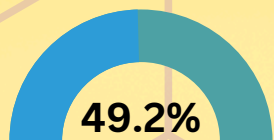

รายงาน จำนวนประชากรในพื้นที่ตำบลบ้านเตื่อ อำเภอเมืองหนองคาย จังหวัดหนองคาย

ผู้สูงอายุ

1,249 คน

ผู้พิการ

207 คน

จำนวนประชากรทั้งตำบล

7,265

ข้อมูล ณ วันที่ 30 กันยายน 2566

Female

Men

ข้อมูล ณ เดือน กันยายน 2566

พื้นที่	ชาย	หญิง	รวม(คน)
หมู่ที่ 1 หมากก่อง	348	351	699
หมู่ที่ 2 เตื่อ	186	235	421
หมู่ที่ 3 เสริมสุข	88	71	159
หมู่ที่ 4 หัวหาดใต้	372	374	746
หมู่ที่ 5 พวกใต้	227	211	438
หมู่ที่ 6 ปากสวย	187	210	397
หมู่ที่ 7 หัวหาดเหนือ	227	257	484
หมู่ที่ 8 เตื่อใต้	203	207	410
หมู่ที่ 9 พวกเหนือ	269	296	565
หมู่ที่ 10 หาดศรีทอง	200	197	397
หมู่ที่ 11 พวกกลาง	204	237	441
หมู่ที่ 12 หาดเจริญ	207	192	399
หมู่ที่ 13 เตื่ออุดม	314	330	644
หมู่ที่ 14 ท่งสว่าง	165	148	313
หมู่ที่ 15 เตื่อเจริญ	195	203	398
หมู่ที่ 16 ท่าสำราญ	180	174	354