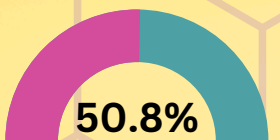

Female

Men

ข้อมูล ณ เดือน กันยายน 2566

พื้นที่	ชาย	หญิง	รวม(คน)
หมู่ที่ 1 หมากก่อง	348	351	699
หมู่ที่ 2 เตื่อ	186	235	421
หมู่ที่ 3 เสริมสุข	88	71	159
หมู่ที่ 4 หัวหาดใต้	372	374	746
หมู่ที่ 5 พวกใต้	227	211	438
หมู่ที่ 6 ปากสวย	187	210	397
หมู่ที่ 7 หัวหาดเหนือ	227	257	484
หมู่ที่ 8 เตื่อใต้	203	207	410
หมู่ที่ 9 พวกเหนือ	269	296	565
หมู่ที่ 10 หาดศรีทอง	200	197	397
หมู่ที่ 11 พวกกลาง	204	237	441
หมู่ที่ 12 หาดเจริญ	207	192	399
หมู่ที่ 13 เตื่ออุดม	314	330	644
หมู่ที่ 14 ท่งสว่าง	165	148	313
หมู่ที่ 15 เตื่อเจริญ	195	203	398
หมู่ที่ 16 ท่าสำราญ	180	174	354