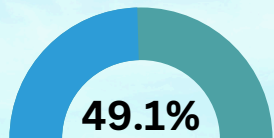

# รายงาน จำนวนประชากรในพื้นที่ตำบลบ้านเตี้อ อำเภอเมืองหนองคาย จังหวัดหนองคาย

**1,236** คน

**206** คน

จำนวนประชากรทั้งตำบล

**7,268**

ข้อมูล ณ วันที่ 30 มิถุนายน 2566

Female

Men

ข้อมูล ณ เดือน มิถุนายน 2566

พื้นที่	ชาย	หญิง	รวม(คน)
หมู่ที่ 1 มากก่อง	345	351	696
หมู่ที่ 2 เตี้อ	186	241	427
หมู่ที่ 3 เสริมสุข	90	73	163
หมู่ที่ 4 หัวหาดใต้	372	375	747
หมู่ที่ 5 พวกใต้	227	212	439
หมู่ที่ 6 ปากสวย	189	212	401
หมู่ที่ 7 หัวหาดเหนือ	228	259	487
หมู่ที่ 8 เตี้อใต้	203	207	410
หมู่ที่ 9 พวกเหนือ	268	297	565
หมู่ที่ 10 หาดศรีทอง	196	194	390
หมู่ที่ 11 พวกกลาง	206	238	444
หมู่ที่ 12 หาดเจริญ	207	191	398
หมู่ที่ 13 เตี้ออุดม	309	325	634
หมู่ที่ 14 ทุ่งสว่าง	166	150	316
หมู่ที่ 15 เตี้อเจริญ	194	204	398
หมู่ที่ 16 ท่าสำราญ	178	175	353