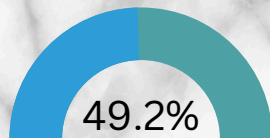

# รายงาน จำนวนประชากรในพื้นที่ตำบลบ้านเตื่อ อำเภอเมืองหนองคาย จังหวัดหนองคาย

**1,202** คน

ผู้พิการ

**203** คน

จำนวนประชากรทั้งตำบล

**7,304**

ข้อมูล ณ วันที่ 30 พฤศจิกายน 2565

Female

Men

ข้อมูล ณ เดือนพฤศจิกายน 2565

พื้นที่	ชาย	หญิง	รวม(คน)
หมู่ที่ 1 หมากก่อง	346	356	702
หมู่ที่ 2 เตื่อ	192	243	435
หมู่ที่ 3 เสริมสุข	93	74	167
หมู่ที่ 4 หัวหาดใต้	376	372	748
หมู่ที่ 5 พวกใต้	229	211	440
หมู่ที่ 6 ปากสวย	185	208	393
หมู่ที่ 7 หัวหาดเหนือ	232	266	498
หมู่ที่ 8 เตื่อใต้	205	208	413
หมู่ที่ 9 พวกเหนือ	279	303	582
หมู่ที่ 10 หาดศรีทอง	197	190	387
หมู่ที่ 11 พวกกลาง	204	241	445
หมู่ที่ 12 หาดเจริญ	208	192	400
หมู่ที่ 13 เตื่ออุดม	307	317	624
หมู่ที่ 14 กุ่มสว่าง	168	150	318
หมู่ที่ 15 เตื่อเจริญ	194	204	398
หมู่ที่ 16 ท่าสำราญ	178	176	354